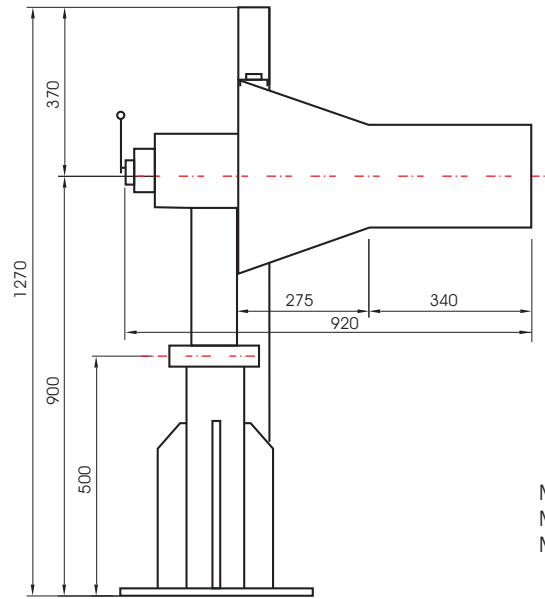

MOD.	RPM	VELOCIDAD DE IZADA <i>Hauling Speed</i> <i>Vitesse de Récupération</i>	TRACCIÓN <i>Hauling Power</i> <i>Traction</i>	Ø TRONCO CONO <i>Ø Cone</i> <i>Ø Cône</i>	CAUDAL NECESARIO <i>Flow Rate</i> <i>Débit</i>	PESO <i>Weight</i> <i>Poids</i>
R-15/H315	60	42 m/min	800 Kg	200 mm	20 l.	100 Kg
R-15R/R315	48	33 m/min	1900 Kg	220 mm	45 l.	115 Kg
R-15R/R315B	48	38 m/min	1600 Kg	260 mm	45 l.	115 Kg

Dimensiones Generales Mod. R-15 / R-15R  
 Mod. R-15 / R-15R Dimensions  
 Dimensions Mod. R-15 / R-15R

Medidas en milímetros  
 Measures in millimeters  
 Mesures en millimètres

Dimensiones Generales Mod. RCIR  
 Mod. RCIR Dimensions  
 Dimensions Mod. RCIR