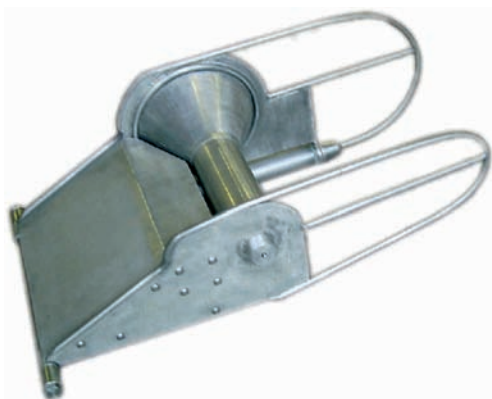

# HALADOR DE RED

Net Hauler Trevil de Pêche Netzwinde Guincho de Arrasto

Haladores de red Mod. R-15 / R-15R  
Net hauler Mod. R-15 / R-15R  
Trevil de Pêche Mod. R-15 / R-15R

Rulín  
RCIC

Rulin de costado Mod. RCIC / RCIR  
Net-flaker Mod. RCIC / RCIR  
Range-filets Mod. RCIC / RCIR