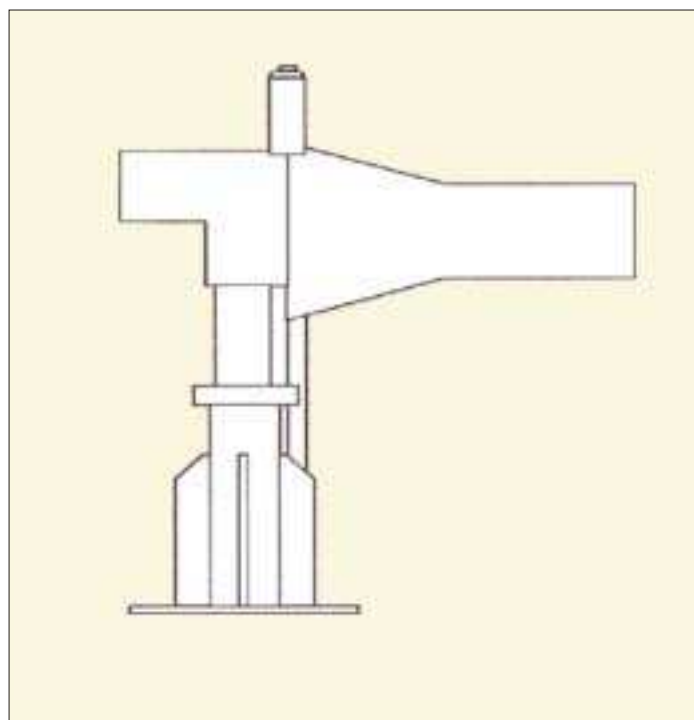

Modelos R-15 y R-15R

Esquema

DISTRIBUIDOR:

Características

	MOD. R-15	MOD. R-15R
RPM.....	60	40
Velocidad de izada.....	40m.	27m.
Traccion.....	500kg.(700kg.)	1500kg.
Tronco de cono.....	220 Ø	220 Ø
Caudal necesario.....	20 L.	20 L.