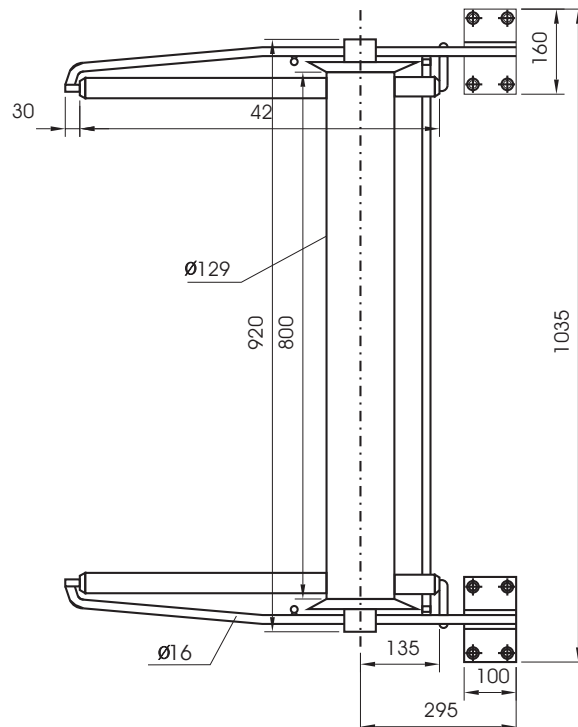

MOD.	RPM	VELOCIDAD DE IZADA <i>Hauling Speed</i> <i>Vitesse de Récupération</i>	TRACCIÓN <i>Hauling Power</i> <i>Traction</i>	Ø TRONCO CONO <i>Ø Cone</i> <i>Ø Cône</i>	CAUDAL NECESARIO <i>Flow Rate</i> <i>Débit</i>	PESO <i>Weight</i> <i>Poids</i>
R-15/H315	60	42 m/min	800 Kg	200 mm	20 l.	100 Kg
R-15R/R315	48	33 m/min	1900 Kg	220 mm	45 l.	115 Kg
R-15R/R315B	48	38 m/min	1600 Kg	260 mm	45 l.	115 Kg

Dimensiones Generales Mod. R-15 / R-15R  
 Mod. R-15 / R-15R Dimensions  
 Dimensions Mod. R-15 / R-15R

Medidas en milímetros  
 Measures in millimeters  
 Mesures en millimètres

Dimensiones Generales Mod. RCIR  
 Mod. RCIR Dimensions  
 Dimensions Mod. RCIR